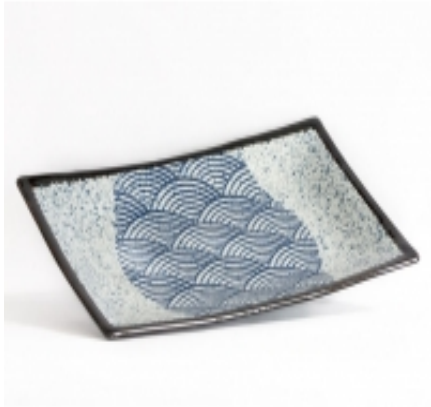

Link do produktu: <https://www.sushi-profi.pl/talerz-japanese-wawe-34x195-cm-p-5191.html>

## Talerz Japanese wawe 34x19.5 cm

Numer katalogowy	<b>3503855</b>
Producent	<b>EDO Japan</b>

### Opis produktu

Wymiary: 34x19.5 cm  
Porcelana

Można myć w zmywarce i używać w mikrofalówce!

Made in Japan