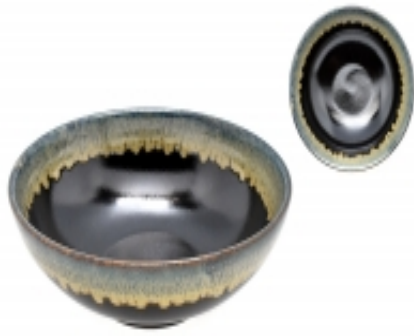

Link do produktu: <https://www.sushi-profi.pl/miska-maguma-21-cm-h8-cm-1100ml-p-5393.html>

Miska Maguma 21 cm | H8 cm 1100ml

Numer katalogowy

6040302

Producent

EDO Japan

Opis produktu

Wymiary: 21 cm | H8 cm 1100ml

Porcelana

Można myć w zmywarce i używać w mikrofalówce!

Made in Japan